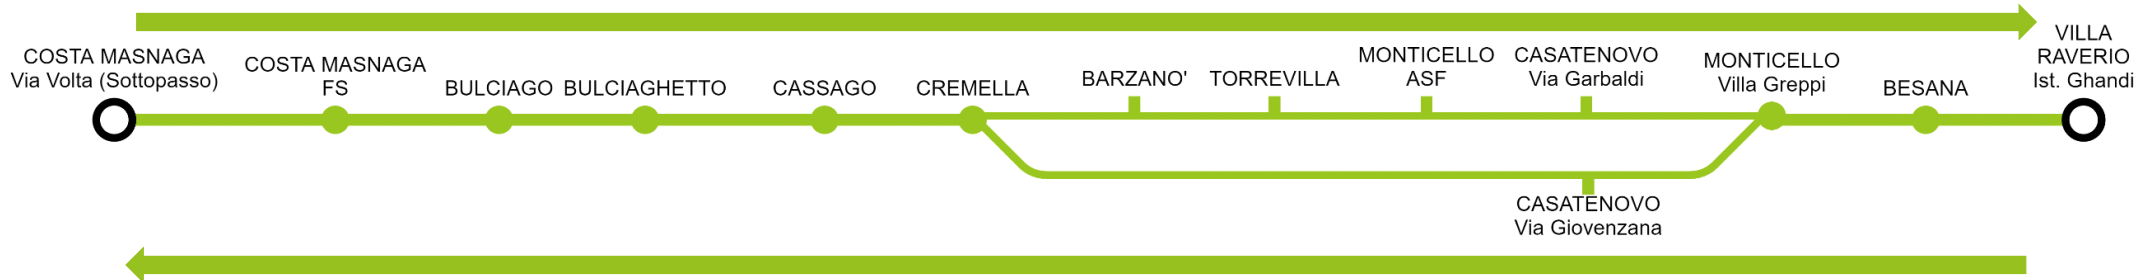

D61

ORARIO IN VIGORE dal 12 settembre 2024 al 7 giugno 2025

edizione 9 ottobre 2024

Contact center 035 289000 - Numero verde 800 139392 (solo da rete fissa)

www.arriva.it - www.leccotrasporti.it

COSTA MASNAGA → CASSAGO → VILLA RAVERIO

VILLA RAVERIO → CASSAGO → COSTA MASNAGA

Stagionalità corsa - period of service	SCO	Stagionalità corsa - period of service	SCO	SCO
Giorni di effettuazione - scheduled days of operation	123456	Giorni di effettuazione - scheduled days of operation	6	12345
NOTE:		NOTE:		A
COSTA MASNAGA - V. Volta Sottopasso	6:35	BESANA - Villa Raverio istituto Gandhi	12:05	14:05
COSTA MASNAGA - Via Risorgimento / V. Dante	6:38	BESANA J. & .R Kennedy	12:09	14:09
COSTA MASNAGA - Via Diaz Scuole Medie	6:41	MONTICELLO Villa Greppi	12:13	14:13
COSTA MASNAGA - Stazione FS	6:42	CASATENOVO Via Garibaldi	12:16	14:16
BULCIAGO Via d. Davide Canali	6:47	MONTICELLO A.S.F.		
BULCIAGHETTO	6:51	TORREVILLA		
CASSAGO CENTRO	6:54	BARZANO' Via 4 Novembre		
CASSAGO Pasticceria Colzani	6:56	CREMELLA	12:33	14:33
CREMELLA	6:59	CASSAGO Pasticceria Colzani	12:36	14:36
BARZANO' Via 4 Novembre	7:04	CASSAGO CENTRO	12:38	14:38
TORREVILLA	7:09	BULCIAGHETTO	12:41	14:41
MONTICELLO A.S.F.	7:14	BULCIAGO Via d. Guanella	12:45	14:45
CASATENOVO Via Giovenzana	7:16	COSTAMASNAGA - Stazione FS	12:50	14:50
MONTICELLO Villa Greppi	7:19	COSTAMASNAGA - Via Diaz Scuole Medie	12:53	14:53
BESANA J. & .R Kennedy	7:23	COSTAMASNAGA - Via Risorgimento / V. Dante	12:59	14:59
BESANA - Villa Raverio istituto Gandhi	7:27	COSTAMASNAGA - V. Volta Sottopasso	13:05	15:05

NOTE:

- A A MONTICELLO (Villa Greppi) coincidenza con bus D60 per Oggiono
at MONTICELLO (Villa Greppi) connection with D60 bus to Oggiono

Servizio sospeso i giorni del 1 gennaio, 15 agosto, Natale
Service suspended on January 1st, August 15th, Christmas