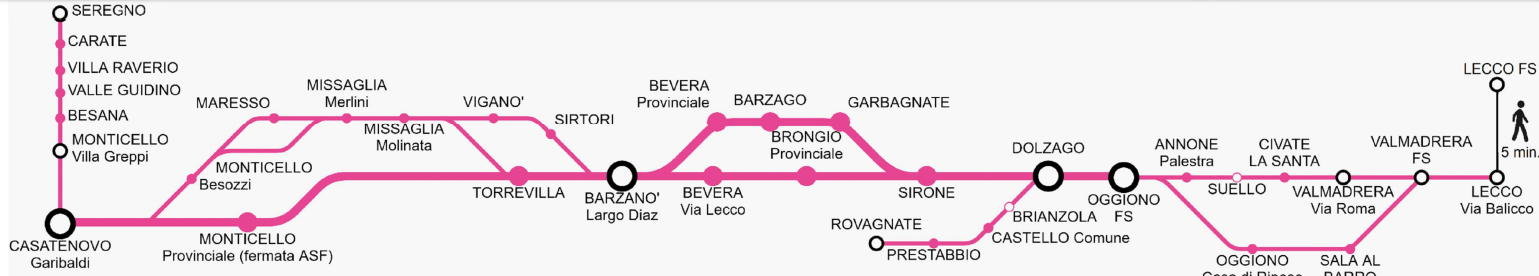

SEREGNO→CASATENOV0→BARZANO'→OGGIONO→LECCO

Stagionalità corsa - period of service	FER	SCO	FER	SCO	SCO	SCO	SCO	SCO	VSCO	SCO	SCO	SCO	SCO	SCO	SCO	SCO	SCO	SCO	SCO	SCO	SCO
Gorni di effettuazione - scheduled days of operation	123456	123456	123456	123456	123456	123456	123456	123456	12345	123456	123456	123456	123456	123456	123456	123456	123456	123456	123456	123456	123456

NOTE:

Stazione	5:15	6:00	6:12	6:20	6:35	6:59	7:02	7:20	8:05	8:11	8:31	8:44	10:05	12:13	12:20
SEREGNO FS															
CARATE Viale Brianza (Scuole)															
VILLA RAVERIO															
VALLE GUIDINO															
BESANA Viale Kennedy (5 strade)															
MONTICELLO Villa Greppi															
CASATENOV0 Via Garibaldi															
MONTICELLO Via Provinciale/Via Volta															
MONTICELLO Via Besozzi															
MISSAGLIA Missagliola (Via Rengione)															
MISSAGLIA Corso Europa															
MISSAGLIA Barriano (Via Puccini)															
MARESSO Cimitero															
MISSAGLIA via Merlini															
MISSAGLIA Piazza															
MISSAGLIA Molinata															
TORREVILLA															
VIGANO' Via Oberdn															
SIRTORI															
BARZANO' Largo Diaz															
BEVERA Via Provinciale															
BEVERA Via Lecco															
BARZAGO															
GARBAGNATE Via Gemelli															
BRONGIO Via Provinciale															
SIRONE															
ROVAGNATE															
PRESTABIO															
CASTELLO Comune															
CASTELLO Brianzola															
DOLZAGO Via Corsica (Posta)															
OGGIONO FS															
OGGIONO Piazza Garibaldi (Casa di Riposo)															
SALA AL BARRO															
ANNONE Palestra															
SUELLO Via Provinciale/San Miro															
CIVATE LA SANTA Cartiera															
VALMADRERA (Via Roma)															
VALMADRERA FS															
LECCO Via Baliccio															