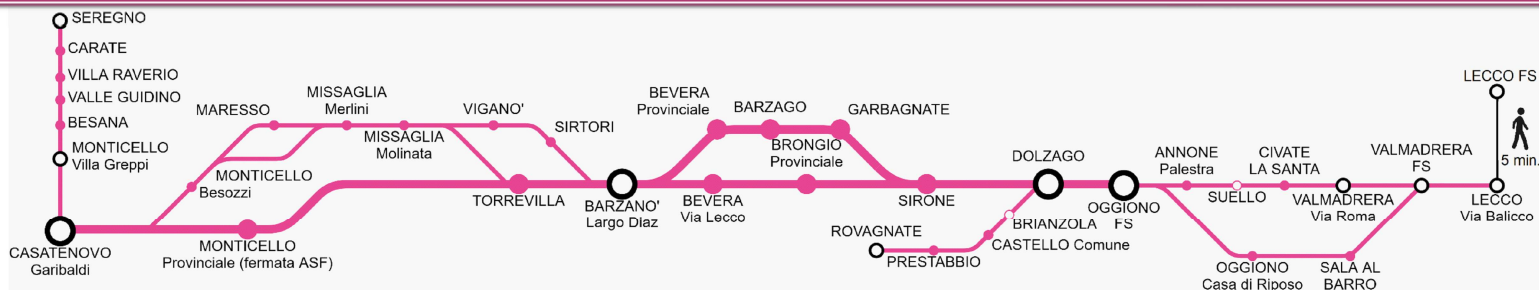

SEREGNO → CASATENOV → BARZANO' → OGGIONO → LECCO

Stagionalità corsa - period of service	SCO	FER	FER	FER
Giorni di effettuazione - scheduled days of operation	6	123456	123456	123456

NOTE:

SEREGNO FS

CARATE Viale Brianza (Scuole)

VILLA RAVERIO

VALLE GUIDINO

BESANA Viale Kennedy (5 strade)

MONTICELLO Villa Greppi

CASATENOV Via Garibaldi

MONTICELLO Via Provinciale/Via Volta

MONTICELLO Via Besozzi

MISSAGLIA Missagtiola (Via Rengione)

MISSAGLIA Corso Europa

MISSAGLIA Barriano (Via Puccini)

MARESSO Cimitero

MISSAGLIA via Merlini

MISSAGLIA Piazza

MISSAGLIA Molinata

TORREVILLA

VIGANO' Via Oberdn

SIRTORI

BARZANO' Largo Diaz

BEVERA Via Provinciale

BEVERA Via Lecco

BARZAGO

GARBAGNATE Via Gemelli

BRONGIO Via Provinciale

SIRONE

ROVAGNATE

PRESTABIO

CASTELLO Comune

CASTELLO Brianzola

DOLZAGO Via Corsica (Posta)

OGGIONO FS

OGGIONO Piazza Garibaldi (Casa di Riposo)

SALA AL BARRO

ANNONE Palestra

SUELLO Via Provinciale/San Miro

CIVATE LA SANTA Cartiera

VALMADRERA (Via Roma)

VALMADRERA FS

LECCO Via Balicco

SIMBOLOGIA CORSE - KEY:

- 1 - lunedì - monday
- 2 - martedì - tuesday
- 3 - mercoledì - wednesday
- 4 - giovedì - thursday
- 5 - venerdì - friday
- 6 - sabato - saturday

NOTE:

A SOSPESA dal 23 dicembre al 6 gennaio - **SUSPENDED** from December 23rd to January 6th

Servizio sospeso i giorni del 1 gennaio, 15 agosto, Natale
Service suspended on January 1st, August 15th, Christmas

FER	Tutti i giorni feriali
	Every day except sunday and bank holidays
SCO	Solo giorni di scuola - Schooldays only
VSCO	Solo durante i giorni feriali a scuole chiuse
	When schools are closed, except sundays and bank holidays

I titoli di viaggio STIBM non sono validi sulla rete Arriva - Leccotrasporti
Tickets from the STIBM fare scheme are not valid on Arriva - Leccotrasporti network